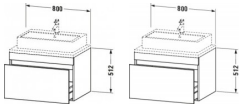

Duravit DuraStyle Konsolenwaschtischunterbau wandhängend Nussbaum dunkel & Weiß Matt 800x548x512 mm von Duravit für #price# bei neuesbad.de kaufen. Kauf auf Rechnung Individuelle Beratung Mehrfach ausgezeichnete Shop jetzt kaufen

Duravit DuraStyle Konsolenwaschtischunterbau wandhängend, Nussbaum dunkel Matt, Weiß Matt, Rechteckig, Anzahl Auszüge: 1 – DS531202118

Details:

- 100 % Qualität: In sorgfältiger Handarbeit und mit modernster Technik komplett in Deutschland gefertigt, für höchste Qualitätsansprüche
- Ein Auszug als Vollauszug mit hoher Tragfähigkeit, bietet viel praktischen Stauraum
- Komfortabler Selbsteinzug mit Dämpfung sorgt für ein sanftes Schließen der Schubladen
- Komplett vormontiert und eingestellt
- Ohne Griff für eine glatte Front
- Unempfindlich gegen Feuchtigkeit: Keine offenen Kanten zum Schutz vor Wasser und hoher Luftfeuchtigkeit

weitere Details:

- Duravit DuraStyle Konsolenwaschtischunterbau wandhängend
- Anzahl Auszüge: 1
- Front: Nussbaum dunkel Matt
- Dekor
- Korpus: Weiß Matt
- Dekor
- Inkl. Konsolenplatte: Nein
- Grifflos
- Selbsteinzug mit Dämpfung
- Inneneinteilung Optional

Artikeleigenschaften

Typ:	Waschtischunterschrank
Breite:	800
Höhe:	512
Farbe:	nussbaum dunkel