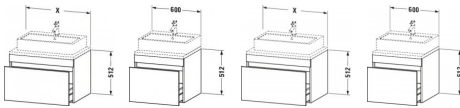

Duravit DuraStyle Konsolenwaschtischunterbau wandhängend Leinen & Basalt Matt 600x548x512 mm - DS531 von Duravit für #price# bei neuesbad.de kaufen. Kauf auf Rechnung Individuelle Beratung Mehrfach ausgezeichnete Shop jetzt kaufen

Duravit DuraStyle Konsolenwaschtischunterbau wandhängend, Leinen Matt, Basalt Matt, Rechteckig, Anzahl Auszüge: 1 – DS531007543

Details:

- 100 % Qualität: In sorgfältiger Handarbeit und mit modernster Technik komplett in Deutschland gefertigt, für höchste Qualitätsansprüche
- Ein Auszug als Vollauszug mit hoher Tragfähigkeit, bietet viel praktischen Stauraum
- Komfortabler Selbsteinzug mit Dämpfung sorgt für ein sanftes Schließen der Schubladen
- Komplett vormontiert und eingestellt
- Ohne Griff für eine glatte Front
- Unempfindlich gegen Feuchtigkeit: Keine offenen Kanten zum Schutz vor Wasser und hoher Luftfeuchtigkeit

weitere Details:

- Duravit DuraStyle Konsolenwaschtischunterbau wandhängend
- Anzahl Auszüge: 1
- Front: Leinen Matt
- Dekor
- Korpus: Basalt Matt
- Dekor
- Inkl. Konsolenplatte: Nein
- Grifflos
- Selbsteinzug mit Dämpfung
- Inneneinteilung Optional

Artikeleigenschaften

| | |
|---------|------------------------|
| Typ: | Waschtischunterschrank |
| Breite: | 600 |
| Höhe: | 512 |
| Farbe: | basalt matt |