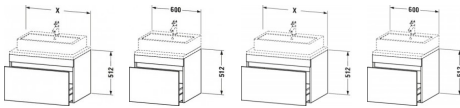

Duravit DuraStyle Konsolenwaschtischunterbau wandhängend Leinen & Weiß Matt 600x548x512 mm - DS53100 von Duravit für #price# bei neuesbad.de kaufen. Kauf auf Rechnung Individuelle Beratung Mehrfach ausgezeichnete Shop jetzt kaufen

Duravit DuraStyle Konsolenwaschtischunterbau wandhängend, Leinen Matt, Weiß Matt, Rechteckig, Anzahl Auszüge: 1 – DS531007518

Details:

- 100 % Qualität: In sorgfältiger Handarbeit und mit modernster Technik komplett in Deutschland gefertigt, für höchste Qualitätsansprüche
- Ein Auszug als Vollauszug mit hoher Tragfähigkeit, bietet viel praktischen Stauraum
- Komfortabler Selbsteinzug mit Dämpfung sorgt für ein sanftes Schließen der Schubladen
- Komplett vormontiert und eingestellt
- Ohne Griff für eine glatte Front
- Unempfindlich gegen Feuchtigkeit: Keine offenen Kanten zum Schutz vor Wasser und hoher Luftfeuchtigkeit

weitere Details:

- Duravit DuraStyle Konsolenwaschtischunterbau wandhängend
- Anzahl Auszüge: 1
- Front: Leinen Matt
- Dekor
- Korpus: Weiß Matt
- Dekor
- Inkl. Konsolenplatte: Nein
- Grifflos
- Selbsteinzug mit Dämpfung
- Inneneinteilung Optional

Artikeleigenschaften

Farbe: weiss matt
Typ: Waschtischunterschrank
Breite: 600
Höhe: 512