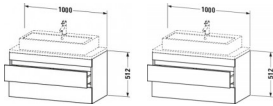

Duravit DuraStyle Konsolenwaschtischunterbau wandhängend Leinen Matt 1000x478x512 mm - DS530907575 von Duravit für #price# bei neuesbad.de kaufen.  Kauf auf Rechnung  Individuelle Beratung  Mehrfach ausgezeichnete Shop  jetzt kaufen

### Artikeleigenschaften

Typ:	Waschtischunterschrank
Breite:	1000
Höhe:	512

Farbe:  
Tiefe:

leinen  
478