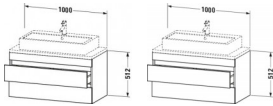

Duravit DuraStyle Konsolenwaschtischunterbau wandhängend Leinen & Weiß Matt 1000x478x512 mm - DS5309 von Duravit für #price# bei neuesbad.de kaufen. ☐ Kauf auf Rechnung ☐ Individuelle Beratung ☐ Mehrfach ausgezeichnete Shop ☐ jetzt kaufen

Duravit DuraStyle Konsolenwaschtischunterbau wandhängend, Leinen Matt, Weiß Matt, Rechteckig – DS530907518

Details:

- 100 % Qualität: In sorgfältiger Handarbeit und mit modernster Technik komplett in Deutschland gefertigt, für höchste Qualitätsansprüche
- 2 Schubkästen als Vollauszug mit hoher Tragfähigkeit, bieten viel praktischen Stauraum
- Compact-Ausführung: Verkürzte Ausladung als ideale Lösung für beengte Platzverhältnisse
- Komfortabler Selbsteinzug mit Dämpfung sorgt für ein sanftes Schließen der Schubladen
- Komplett vormontiert und eingestellt
- Ohne Griff für eine glatte Front
- Unempfindlich gegen Feuchtigkeit: Keine offenen Kanten zum Schutz vor Wasser und hoher Luftfeuchtigkeit

weitere Details:

- Duravit DuraStyle Konsolenwaschtischunterbau wandhängend
- Compact
- Front: Leinen Matt
- Dekor
- Korpus: Weiß Matt
- Dekor
- Anzahl Schubkästen: 2
- Inkl. Konsolenplatte: Nein
- Grifflos
- Siphonausschnitt: Ja
- Schürze: Ja
- Selbsteinzug mit Dämpfung
- Inneneinteilung Optional

Artikeleigenschaften

Farbe: weiss matt
Typ: Waschtischunterschrank