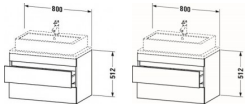

Duravit DuraStyle Konsolenwaschtischunterbau wandhängend Nussbaum dunkel Matt 800x478x512 mm - DS530 von Duravit für #price# bei neuesbad.de kaufen. ☐ Kauf auf Rechnung ☐ Individuelle Beratung ☐ Mehrfach ausgezeichnete Shop ☐ jetzt kaufen

Duravit DuraStyle Konsolenwaschtischunterbau wandhängend, Nussbaum dunkel Matt, Rechteckig – DS530702121

Details:

- 100 % Qualität: In sorgfältiger Handarbeit und mit modernster Technik komplett in Deutschland gefertigt, für höchste Qualitätsansprüche
- 2 Schubkästen als Vollauszug mit hoher Tragfähigkeit, bieten viel praktischen Stauraum
- Compact-Ausführung: Verkürzte Ausladung als ideale Lösung für beengte Platzverhältnisse
- Komfortabler Selbsteinzug mit Dämpfung sorgt für ein sanftes Schließen der Schubladen
- Komplett vormontiert und eingestellt
- Ohne Griff für eine glatte Front
- Unempfindlich gegen Feuchtigkeit: Keine offenen Kanten zum Schutz vor Wasser und hoher Luftfeuchtigkeit

weitere Details:

- Duravit DuraStyle Konsolenwaschtischunterbau wandhängend
- Compact
- Nussbaum dunkel Matt
- Dekor
- Anzahl Schubkästen: 2
- Inkl. Konsolenplatte: Nein
- Grifflos
- Siphonausschnitt: Ja
- Schürze: Ja
- Selbsteinzug mit Dämpfung
- Inneneinteilung Optional

Artikeleigenschaften

Typ:	Waschtischunterschrank
Breite:	800
Höhe:	512