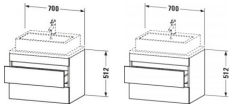

Duravit DuraStyle Konsolenwaschtischunterbau wandhängend Leinen & Weiß Matt 700x478x512 mm - DS53060 von Duravit für #price# bei neuesbad.de kaufen. ☐ Kauf auf Rechnung ☐ Individuelle Beratung ☐ Mehrfach ausgezeichnete Shop ☐ jetzt kaufen

Duravit DuraStyle Konsolenwaschtischunterbau wandhängend, Leinen Matt, Weiß Matt, Rechteckig – DS530607518

Details:

- 100 % Qualität: In sorgfältiger Handarbeit und mit modernster Technik komplett in Deutschland gefertigt, für höchste Qualitätsansprüche
- 2 Schubkästen als Vollauszug mit hoher Tragfähigkeit, bieten viel praktischen Stauraum
- Compact-Ausführung: Verkürzte Ausladung als ideale Lösung für beengte Platzverhältnisse
- Komfortabler Selbsteinzug mit Dämpfung sorgt für ein sanftes Schließen der Schubladen
- Komplett vormontiert und eingestellt
- Ohne Griff für eine glatte Front
- Unempfindlich gegen Feuchtigkeit: Keine offenen Kanten zum Schutz vor Wasser und hoher Luftfeuchtigkeit

weitere Details:

- Duravit DuraStyle Konsolenwaschtischunterbau wandhängend
- Compact
- Front: Leinen Matt
- Dekor
- Korpus: Weiß Matt
- Dekor
- Anzahl Schubkästen: 2
- Inkl. Konsolenplatte: Nein
- Grifflos
- Siphonausschnitt: Ja
- Schürze: Ja
- Selbsteinzug mit Dämpfung
- Inneneinteilung Optional

Artikeleigenschaften

Farbe: weiss matt
Typ: Waschtischunterschrank