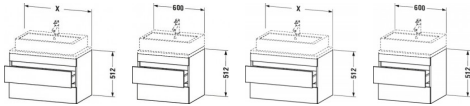

Duravit DuraStyle Konsolenwaschtischunterbau wandhängend Nussbaum dunkel Matt 600x478x512 mm - DS530 von Duravit für #price# bei neuesbad.de kaufen.  Kauf auf Rechnung  Individuelle Beratung  Mehrfach ausgezeichnete Shop  jetzt kaufen

### Artikeleigenschaften

Typ: Waschtischunterschrank  
Breite: 600  
Höhe: 512

Farbe:  
Tiefe:

nussbaum dunkel  
478