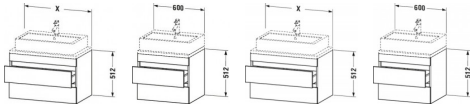

## Duravit DuraStyle Konsolenwaschtischunterbau wandhängend Betongrau & Basalt Matt 600x478x512 mm - DS

**476,96 € \***

\* Preise inkl. gesetzlicher MwSt. zzgl. Versandkosten

Marke: Duravit

Bestell-Nr.: DUDS530500743

Duravit DuraStyle Konsolenwaschtischunterbau wandhängend Betongrau & Basalt Matt 600x478x512 mm - DS von Duravit für #price# bei [neuesbad.de](http://neuesbad.de) kaufen.  Kauf auf Rechnung  Individuelle Beratung  Mehrfach ausgezeichnete Shop  jetzt kaufen

#### weitere Details:

- Duravit DuraStyle Konsolenwaschtischunterbau wandhängend
- Compact
- Front: Betongrau Matt
- Dekor
- Korpus: Basalt Matt
- Dekor
- Anzahl Schubkästen: 2
- Inkl. Konsolenplatte: Nein
- Grifflos
- Siphonausschnitt: Ja
- Schürze: Ja
- Selbsteinzug mit Dämpfung
- Inneneinteilung Optional

#### Artikeleigenschaften

Typ:

Waschtischunterschrank

Breite:	600
Höhe:	512
Farbe:	basalt matt
Tiefe:	478