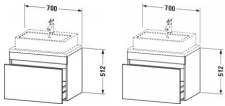

Duravit DuraStyle Konsolenwaschtischunterbau wandhängend Nussbaum dunkel Matt 700x478x512 mm - DS530 von Duravit für #price# bei neuesbad.de kaufen. Kauf auf Rechnung Individuelle Beratung Mehrfach ausgezeichnete Shop jetzt kaufen

**Duravit DuraStyle Konsolenwaschtischunterbau wandhängend, Nussbaum dunkel Matt, Rechteckig, Anzahl Auszüge:
1 – DS530102121**

Details:

- 100 % Qualität: In sorgfältiger Handarbeit und mit modernster Technik komplett in Deutschland gefertigt, für höchste Qualitätsansprüche
- Compact-Ausführung: Verkürzte Ausladung als ideale Lösung für beengte Platzverhältnisse
- Ein Auszug als Vollauszug mit hoher Tragfähigkeit, bietet viel praktischen Stauraum
- Komfortabler Selbsteinzug mit Dämpfung sorgt für ein sanftes Schließen der Schublade
- Komplett vormontiert und eingestellt
- Ohne Griff für eine glatte Front
- Unempfindlich gegen Feuchtigkeit: Keine offenen Kanten zum Schutz vor Wasser und hoher Luftfeuchtigkeit

weitere Details:

- Duravit DuraStyle Konsolenwaschtischunterbau wandhängend
- Compact
- Anzahl Auszüge: 1
- Nussbaum dunkel Matt
- Dekor
- Inkl. Konsolenplatte: Nein
- Grifflos
- Selbsteinzug mit Dämpfung
- Inneneinteilung Optional

Artikeleigenschaften

Typ:	Waschtischunterschrank
Breite:	700
Höhe:	512
Farbe:	nussbaum dunkel