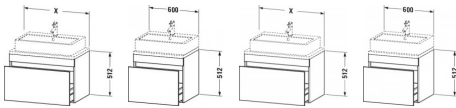

Duravit DuraStyle Konsolenwaschtischunterbau wandhängend Leinen & Basalt Matt 600x478x512 mm - DS530 von Duravit für #price# bei neuesbad.de kaufen. Kauf auf Rechnung Individuelle Beratung Mehrfach ausgezeichnete Shop jetzt kaufen

Duravit DuraStyle Konsolenwaschtischunterbau wandhängend, Leinen Matt, Basalt Matt, Rechteckig, Anzahl Auszüge: 1 – DS530007543

Details:

- 100 % Qualität: In sorgfältiger Handarbeit und mit modernster Technik komplett in Deutschland gefertigt, für höchste Qualitätsansprüche
- Compact-Ausführung: Verkürzte Ausladung als ideale Lösung für beengte Platzverhältnisse
- Ein Auszug als Vollauszug mit hoher Tragfähigkeit, bietet viel praktischen Stauraum
- Komfortabler Selbsteinzug mit Dämpfung sorgt für ein sanftes Schließen der Schublade
- Komplett vormontiert und eingestellt
- Ohne Griff für eine glatte Front
- Unempfindlich gegen Feuchtigkeit: Keine offenen Kanten zum Schutz vor Wasser und hoher Luftfeuchtigkeit

weitere Details:

- Duravit DuraStyle Konsolenwaschtischunterbau wandhängend
- Compact
- Anzahl Auszüge: 1
- Front: Leinen Matt
- Dekor
- Korpus: Basalt Matt
- Dekor
- Inkl. Konsolenplatte: Nein
- Grifflos
- Selbsteinzug mit Dämpfung
- Inneneinteilung Optional

Artikeleigenschaften

Typ: Waschtischunterschrank
Breite: 600

Höhe: 512
Farbe: basalt matt
Tiefe: 478