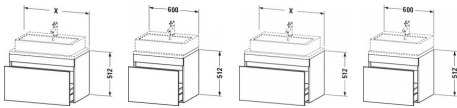

Duravit DuraStyle Konsolenwaschtischunterbau wandhängend Leinen & Weiß Matt 600x478x512 mm - DS53000 von Duravit für #price# bei neuesbad.de kaufen.  Kauf auf Rechnung  Individuelle Beratung  Mehrfach ausgezeichnete Shop  jetzt kaufen

### Details:

- 100 % Qualität: In sorgfältiger Handarbeit und mit modernster Technik komplett in Deutschland gefertigt, für höchste Qualitätsansprüche
- Compact-Ausführung: Verkürzte Ausladung als ideale Lösung für beengte Platzverhältnisse
- Ein Auszug als Vollauszug mit hoher Tragfähigkeit, bietet viel praktischen Stauraum
- Komfortabler Selbststeinzug mit Dämpfung sorgt für ein sanftes Schließen der Schublade
- Komplett vormontiert und eingestellt
- Ohne Griff für eine glatte Front
- Unempfindlich gegen Feuchtigkeit: Keine offenen Kanten zum Schutz vor Wasser und hoher Luftfeuchtigkeit

### Artikeleigenschaften

Farbe: weiss matt  
Typ: Waschtischunterschrank

Breite:	600
Höhe:	512
Tiefe:	478