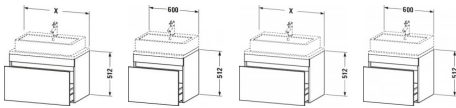

Duravit DuraStyle Konsolenwaschtischunterbau wandhängend Nussbaum dunkel & Basalt Matt 600x478x512 m von Duravit für #price# bei neuesbad.de kaufen.  Kauf auf Rechnung  Individuelle Beratung  Mehrfach ausgezeichnete Shop  jetzt kaufen

### Details:

- 100 % Qualität: In sorgfältiger Handarbeit und mit modernster Technik komplett in Deutschland gefertigt, für höchste Qualitätsansprüche
- Compact-Ausführung: Verkürzte Ausladung als ideale Lösung für beengte Platzverhältnisse
- Ein Auszug als Vollauszug mit hoher Tragfähigkeit, bietet viel praktischen Stauraum
- Komfortabler Selbsteinzug mit Dämpfung sorgt für ein sanftes Schließen der Schublade
- Komplett vormontiert und eingestellt
- Ohne Griff für eine glatte Front
- Unempfindlich gegen Feuchtigkeit: Keine offenen Kanten zum Schutz vor Wasser und hoher Luftfeuchtigkeit

### Artikeleigenschaften

Typ: Waschtischunterschrank  
Breite: 600

Höhe: 512  
Farbe: nussbaum dunkel  
Tiefe: 478