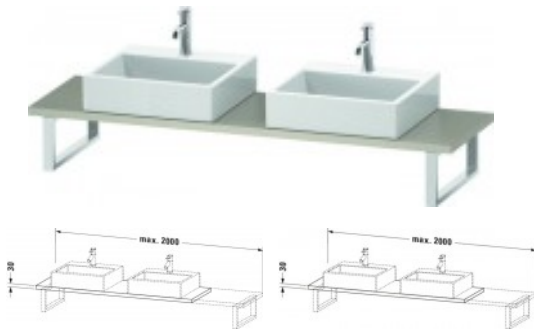

## Duravit DuraStyle Konsole Taupe Matt 800x480x30 mm - DS105C09191

**263,09 € \***

\* Preise inkl. gesetzlicher MwSt. zzgl. Versandkosten

Marke: Duravit

Bestell-Nr.: DUDS105C09191

Duravit DuraStyle Konsole Taupe Matt 800x480x30 mm - DS105C09191 von Duravit für #price# bei neuesbad.de kaufen.  Kauf auf Rechnung  Individuelle Beratung  Mehrfach ausgezeichnete Shop  jetzt kaufen

### Duravit DuraStyle Konsole, Taupe Matt, Rechteckig, Anzahl Ausschnitte: 2 – DS105C09191

#### Details:

- 100 % Qualität: In sorgfältiger Handarbeit und mit modernster Technik komplett in Deutschland gefertigt, für höchste Qualitätsansprüche
- Compact-Ausführung: Verkürzte Ausladung als ideale Lösung für beengte Platzverhältnisse
- Unempfindlich gegen Feuchtigkeit: Keine offenen Kanten zum Schutz vor Wasser und hoher Luftfeuchtigkeit

#### weitere Details:

- Duravit DuraStyle Konsole
- Compact
- Farbe Taupe Matt
- Anzahl Ausschnitte: 2
- Hahnlochbohrungen möglich
- Inkl. Konsolenträger: Nein