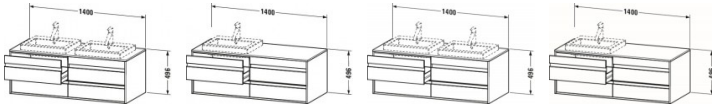

Duravit Ketho Konsolenwaschtischunterbau wandhängend Betongrau Matt 1400x550x496 mm - KT6757R0707

1171,97 € *

* Preise inkl. gesetzlicher MwSt. zzgl. Versandkosten

Marke: Duravit
Bestell-Nr.: DUKT6757R0707

Duravit Ketho Konsolenwaschtischunterbau wandhängend Betongrau Matt 1400x550x496 mm - KT6757R0707 von Duravit für #price# bei neuesbad.de kaufen. Kauf auf Rechnung Individuelle Beratung Mehrfach ausgezeichnete Shop jetzt kaufen

Duravit Ketho Konsolenwaschtischunterbau wandhängend, Betongrau Matt, Rechteckig, Anzahl Ausschnitte: 1 – KT6757R0707

Details:

- 100 % Qualität: In sorgfältiger Handarbeit und mit modernster Technik komplett in Deutschland gefertigt, für höchste Qualitätsansprüche
- 4 Griffe
- 4 Schubkästen als Vollauszug mit hoher Tragfähigkeit, bieten viel praktischen Stauraum
- Komfortabler Selbsteinzug mit Dämpfung sorgt für ein sanftes Schließen der Schubladen
- Komplett vormontiert und eingestellt
- Mit durchgehender Griffleiste zum einfachen Öffnen und Schließen
- Unempfindlich gegen Feuchtigkeit: Keine offenen Kanten zum Schutz vor Wasser und hoher Luftfeuchtigkeit

Artikeleigenschaften

Typ: Waschtischunterschrank
Breite: 1400
Höhe: 496

Farbe:
Tiefe:

betongrau matt
551