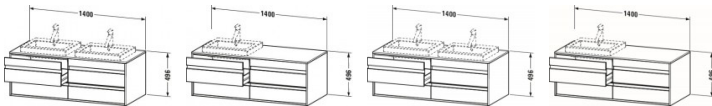

Duravit Ketho Konsolenwaschtischunterbau wandhängend Leinen Matt 1400x550x496 mm - KT6757L7575

1464,60 € *

* Preise inkl. gesetzlicher MwSt. zzgl. Versandkosten

Marke: Duravit

Bestell-Nr.: DUKT6757L7575

Duravit Ketho Konsolenwaschtischunterbau wandhängend Leinen Matt 1400x550x496 mm - KT6757L7575 von Duravit für #price# bei neuesbad.de kaufen. Kauf auf Rechnung Individuelle Beratung Mehrfach ausgezeichnete Shop jetzt kaufen

Duravit Ketho Konsolenwaschtischunterbau wandhängend, Leinen Matt, Rechteckig, Anzahl Ausschnitte: 1 – KT6757L7575

Details:

- 100 % Qualität: In sorgfältiger Handarbeit und mit modernster Technik komplett in Deutschland gefertigt, für höchste Qualitätsansprüche
- 4 Griffe
- 4 Schubkästen als Vollauszug mit hoher Tragfähigkeit, bieten viel praktischen Stauraum
- Komfortabler Selbsteinzug mit Dämpfung sorgt für ein sanftes Schließen der Schubladen
- Komplett vormontiert und eingestellt
- Mit durchgehender Griffleiste zum einfachen Öffnen und Schließen
- Unempfindlich gegen Feuchtigkeit: Keine offenen Kanten zum Schutz vor Wasser und hoher Luftfeuchtigkeit

weitere Details:

- Duravit Ketho Konsolenwaschtischunterbau wandhängend
- Leinen Matt
- Dekor
- Anzahl Schubkästen: 4
- Inkl. Konsolenplatte: Ja
- Hahnlochbohrungen möglich
- Griffleiste Silber
- Siphonausschnitt: Ja
- Schürze: Ja
- Selbsteinzug mit Dämpfung

Artikeleigenschaften

Typ:	Waschtischunterschrank
Breite:	1400
Höhe:	496

Farbe:
Tiefe:

leinen
551