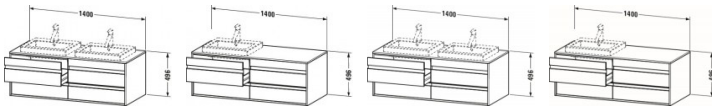

Duravit Ketho Konsolenwaschtischunterbau wandhängend Nussbaum dunkel Matt 1400x550x496 mm - KT6757B2

1171,97 € *

* Preise inkl. gesetzlicher MwSt. zzgl. Versandkosten

Marke: Duravit

Bestell-Nr.: DUKT6757B2121

Duravit Ketho Konsolenwaschtischunterbau wandhängend Nussbaum dunkel Matt 1400x550x496 mm - KT6757B2 von Duravit für #price# bei neuesbad.de kaufen. Kauf auf Rechnung Individuelle Beratung Mehrfach ausgezeichnete Shop jetzt kaufen

Duravit Ketho Konsolenwaschtischunterbau wandhängend, Nussbaum dunkel Matt, Rechteckig, Anzahl Ausschnitte: 2 – KT6757B2121

Details:

- 100 % Qualität: In sorgfältiger Handarbeit und mit modernster Technik komplett in Deutschland gefertigt, für höchste Qualitätsansprüche
- 4 Griffe
- 4 Schubkästen als Vollauszug mit hoher Tragfähigkeit, bieten viel praktischen Stauraum
- Komfortabler Selbsteinzug mit Dämpfung sorgt für ein sanftes Schließen der Schubladen
- Komplett vormontiert und eingestellt
- Mit durchgehender Griffleiste zum einfachen Öffnen und Schließen
- Unempfindlich gegen Feuchtigkeit: Keine offenen Kanten zum Schutz vor Wasser und hoher Luftfeuchtigkeit

Artikeleigenschaften

Typ:	Waschtischunterschrank
Breite:	1400
Höhe:	496

Farbe:
Tiefe:

nussbaum dunkel
551