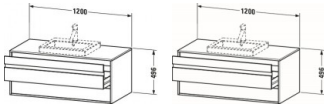

Duravit Ketho Konsolenwaschtischunterbau wandhängend Leinen Matt 1200x550x496 mm - KT675607575

956,15 € *

* Preise inkl. gesetzlicher MwSt. zzgl. Versandkosten

Marke: Duravit
Bestell-Nr.: DUKT675607575

Duravit Ketho Konsolenwaschtischunterbau wandhängend Leinen Matt 1200x550x496 mm - KT675607575 von Duravit für #price# bei neuesbad.de kaufen. Kauf auf Rechnung Individuelle Beratung Mehrfach ausgezeichnete Shop jetzt kaufen

Duravit Ketho Konsolenwaschtischunterbau wandhängend, Leinen Matt, Rechteckig, Anzahl Ausschnitte: 1 – KT675607575

Details:

- 100 % Qualität: In sorgfältiger Handarbeit und mit modernster Technik komplett in Deutschland gefertigt, für höchste Qualitätsansprüche
- 2 Griffe
- 2 Schubkästen als Vollauszug mit hoher Tragfähigkeit, bieten viel praktischen Stauraum
- Komfortabler Selbsteinzug mit Dämpfung sorgt für ein sanftes Schließen der Schubladen
- Komplett vormontiert und eingestellt
- Mit durchgehender Griffleiste zum einfachen Öffnen und Schließen
- Unempfindlich gegen Feuchtigkeit: Keine offenen Kanten zum Schutz vor Wasser und hoher Luftfeuchtigkeit

weitere Details:

- Duravit Ketho Konsolenwaschtischunterbau wandhängend
- Leinen Matt
- Dekor
- Anzahl Schubkästen: 2
- Inkl. Konsolenplatte: Ja
- Hahnlochbohrungen möglich
- Griffleiste Silber
- Siphonausschnitt: Ja
- Schürze: Ja
- Selbsteinzug mit Dämpfung

Artikeleigenschaften

Typ:	Waschtischunterschrank
Breite:	1200
Höhe:	496

Farbe:
Tiefe:

leinen
551