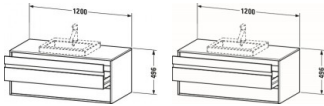

Duravit Ketho Konsolenwaschtischunterbau wandhängend Nussbaum dunkel Matt 1200x550x496 mm - KT675602 von Duravit für #price# bei neuesbad.de kaufen. ☐ Kauf auf Rechnung ☐ Individuelle Beratung ☐ Mehrfach ausgezeichnete Shop ☐ jetzt kaufen

Duravit Ketho Konsolenwaschtischunterbau wandhängend, Nussbaum dunkel Matt, Rechteckig, Anzahl Ausschnitte: 1 – KT675602121

Details:

- 100 % Qualität: In sorgfältiger Handarbeit und mit modernster Technik komplett in Deutschland gefertigt, für höchste Qualitätsansprüche
- 2 Griffe
- 2 Schubkästen als Vollauszug mit hoher Tragfähigkeit, bieten viel praktischen Stauraum
- Komfortabler Selbsteinzug mit Dämpfung sorgt für ein sanftes Schließen der Schubladen
- Komplett vormontiert und eingestellt
- Mit durchgehender Griffleiste zum einfachen Öffnen und Schließen
- Unempfindlich gegen Feuchtigkeit: Keine offenen Kanten zum Schutz vor Wasser und hoher Luftfeuchtigkeit

weitere Details:

- Duravit Ketho Konsolenwaschtischunterbau wandhängend
- Nussbaum dunkel Matt
- Dekor
- Anzahl Schubkästen: 2
- Inkl. Konsolenplatte: Ja
- Hahnlochbohrungen möglich
- Griffleiste Silber
- Siphonausschnitt: Ja
- Schürze: Ja
- Selbsteinzug mit Dämpfung

Artikeleigenschaften

Typ:	Waschtischunterschrank
Breite:	1200
Höhe:	496