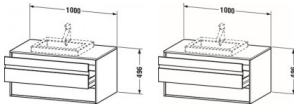

Duravit Ketho Konsolenwaschtischunterbau wandhängend Leinen Matt 1000x550x496 mm - KT675507575

909,98 € *

* Preise inkl. gesetzlicher MwSt. zzgl. Versandkosten

Marke: Duravit
Bestell-Nr.: DUKT675507575

Duravit Ketho Konsolenwaschtischunterbau wandhängend Leinen Matt 1000x550x496 mm - KT675507575 von Duravit für #price# bei neuesbad.de kaufen. Kauf auf Rechnung Individuelle Beratung Mehrfach ausgezeichnete Shop jetzt kaufen

Duravit Ketho Konsolenwaschtischunterbau wandhängend, Leinen Matt, Rechteckig, Anzahl Ausschnitte: 1 – KT675507575

Details:

- 100 % Qualität: In sorgfältiger Handarbeit und mit modernster Technik komplett in Deutschland gefertigt, für höchste Qualitätsansprüche
- 2 Griffe
- 2 Schubkästen als Vollauszug mit hoher Tragfähigkeit, bieten viel praktischen Stauraum
- Komfortabler Selbsteinzug mit Dämpfung sorgt für ein sanftes Schließen der Schubladen
- Komplett vormontiert und eingestellt
- Mit durchgehender Griffleiste zum einfachen Öffnen und Schließen
- Unempfindlich gegen Feuchtigkeit: Keine offenen Kanten zum Schutz vor Wasser und hoher Luftfeuchtigkeit

weitere Details:

- Duravit Ketho Konsolenwaschtischunterbau wandhängend
- Leinen Matt
- Dekor
- Anzahl Schubkästen: 2
- Inkl. Konsolenplatte: Ja
- Hahnlochbohrungen möglich
- Griffleiste Silber
- Siphonausschnitt: Ja
- Schürze: Ja
- Selbsteinzug mit Dämpfung

Artikeleigenschaften

Typ: Waschtischunterschrank
Breite: 1000
Höhe: 496

Farbe:
Tiefe:

leinen
551