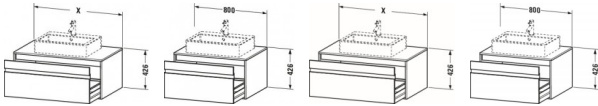

Duravit Ketho Konsolenwaschtischunterbau wandhängend Nussbaum dunkel Matt 800x550x426 mm - KT6694021 von Duravit für #price# bei neuesbad.de kaufen. Kauf auf Rechnung Individuelle Beratung Mehrfach ausgezeichnete Shop jetzt kaufen

Duravit Ketho Konsolenwaschtischunterbau wandhängend, Nussbaum dunkel Matt, Rechteckig, Anzahl Ausschnitte: 1, Anzahl Auszüge: 1 – KT669402121

Details:

- 100 % Qualität: In sorgfältiger Handarbeit und mit modernster Technik komplett in Deutschland gefertigt, für höchste Qualitätsansprüche
- Ein Auszug als Vollauszug mit hoher Tragfähigkeit, bietet viel praktischen Stauraum
- Ein Griff
- Komfortabler Selbsteinzug mit Dämpfung sorgt für ein sanftes Schließen der Schubladen
- Komplett vormontiert und eingestellt
- Mit durchgehender Griffleiste zum einfachen Öffnen und Schließen
- Unempfindlich gegen Feuchtigkeit: Keine offenen Kanten zum Schutz vor Wasser und hoher Luftfeuchtigkeit

weitere Details:

- Duravit Ketho Konsolenwaschtischunterbau wandhängend
- Anzahl Auszüge: 1
- Nussbaum dunkel Matt
- Dekor
- Inkl. Konsolenplatte: Ja
- Hahnlochbohrungen möglich
- Griffleiste Silber
- Selbsteinzug mit Dämpfung

Artikeleigenschaften

Typ:	Waschtischunterschrank
Breite:	800
Tiefe:	550
Farbe:	nussbaum dunkel
Höhe:	426