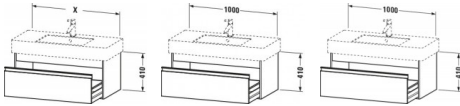

Duravit Ketho Waschtischunterbau wandhängend Nussbaum dunkel Matt 1000x455x410 mm - KT669102121

456,74 € *

* Preise inkl. gesetzlicher MwSt. zzgl. Versandkosten

Marke: Duravit
Bestell-Nr.: DUKT669102121

Duravit Ketho Waschtischunterbau wandhängend Nussbaum dunkel Matt 1000x455x410 mm - KT669102121 von Duravit für #price# bei neuesbad.de kaufen. Kauf auf Rechnung Individuelle Beratung Mehrfach ausgezeichnete Shop jetzt kaufen

Duravit Ketho Waschtischunterbau wandhängend, Nussbaum dunkel Matt, Rechteckig, Anzahl Auszüge: 1 – KT669102121

Details:

- 100 % Qualität: In sorgfältiger Handarbeit und mit modernster Technik komplett in Deutschland gefertigt, für höchste Qualitätsansprüche
- Ein Auszug als Vollauszug mit hoher Tragfähigkeit, bietet viel praktischen Stauraum
- Ein Griff
- Komfortabler Selbsteinzug mit Dämpfung sorgt für ein sanftes Schließen der Schubladen
- Komplett vormontiert und eingestellt
- Mit durchgehender Griffleiste zum einfachen Öffnen und Schließen
- Unempfindlich gegen Feuchtigkeit: Keine offenen Kanten zum Schutz vor Wasser und hoher Luftfeuchtigkeit

weitere Details:

- Duravit Ketho Waschtischunterbau wandhängend
- Anzahl Auszüge: 1
- Nussbaum dunkel Matt
- Dekor
- Griffleiste Silber
- Selbsteinzug mit Dämpfung
- Inneneinteilung Optional
- Notwendige Artikel: Waschtisch Vero # 032910

Artikeleigenschaften

Typ:	Waschtischunterschrank
Breite:	1000
Tiefe:	455
Farbe:	nussbaum dunkel
Höhe:	410