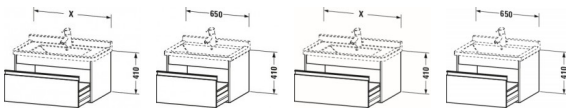

422,11 € *

* Preise inkl. gesetzlicher MwSt. zzgl. Versandkosten

Marke: Duravit
Bestell-Nr.: DUKT666300707