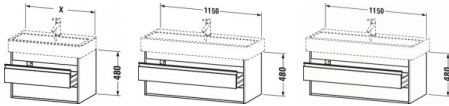

Duravit Ketho Waschtischunterbau wandhängend Betongrau Matt 1150x440x480 mm - KT663900707

704,19 € *

* Preise inkl. gesetzlicher MwSt. zzgl. Versandkosten

Marke: Duravit
Bestell-Nr.: DUKT663900707

Duravit Ketho Waschtischunterbau wandhängend Betongrau Matt 1150x440x480 mm - KT663900707 von Duravit für #price# bei neuesbad.de kaufen. Kauf auf Rechnung Individuelle Beratung Mehrfach ausgezeichnete Shop jetzt kaufen

Duravit Ketho Waschtischunterbau wandhängend, Betongrau Matt, Rechteckig – KT663900707

Details:

- 100 % Qualität: In sorgfältiger Handarbeit und mit modernster Technik komplett in Deutschland gefertigt, für höchste Qualitätsansprüche
- 2 Griffe
- 2 Schubkästen als Vollauszug mit hoher Tragfähigkeit, bieten viel praktischen Stauraum
- Komfortabler Selbsteinzug mit Dämpfung sorgt für ein sanftes Schließen der Schubladen
- Komplett vormontiert und eingestellt
- Mit durchgehender Griffleiste zum einfachen Öffnen und Schließen
- Unempfindlich gegen Feuchtigkeit: Keine offenen Kanten zum Schutz vor Wasser und hoher Luftfeuchtigkeit

weitere Details:

- Duravit Ketho Waschtischunterbau wandhängend
- Betongrau Matt
- Dekor
- Anzahl Schubkästen: 2
- Griffleiste Silber
- Siphonausschnitt: Ja
- Schürze: Ja
- Selbsteinzug mit Dämpfung
- Inneneinteilung Optional
- Notwendige Artikel: Waschtisch Vera # 045412

Artikeleigenschaften

Typ:	Waschtischunterschrank
Tiefe:	440
Höhe:	480
Breite:	1150

Farbe:

betongrau matt