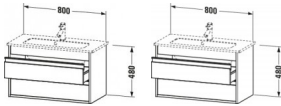

Duravit Ketho Waschtischunterbau wandhängend Nussbaum dunkel Matt 800x385x480 mm - KT645302121

571,18 € *

* Preise inkl. gesetzlicher MwSt. zzgl. Versandkosten

Marke: Duravit
Bestell-Nr.: DUKT645302121

Duravit Ketho Waschtischunterbau wandhängend Nussbaum dunkel Matt 800x385x480 mm - KT645302121 von Duravit für #price# bei neuesbad.de kaufen. Kauf auf Rechnung Individuelle Beratung Mehrfach ausgezeichnete Shop jetzt kaufen

Duravit Ketho Waschtischunterbau wandhängend, Nussbaum dunkel Matt, Rechteckig – KT645302121

Details:

- 100 % Qualität: In sorgfältiger Handarbeit und mit modernster Technik komplett in Deutschland gefertigt, für höchste Qualitätsansprüche
- 2 Griffe
- 2 Schubkästen als Vollauszug mit hoher Tragfähigkeit, bieten viel praktischen Stauraum
- Compact-Ausführung: Verkürzte Ausladung als ideale Lösung für beengte Platzverhältnisse
- Komfortabler Selbsteinzug mit Dämpfung sorgt für ein sanftes Schließen der Schubladen
- Komplett vormontiert und eingestellt
- Mit durchgehender Griffleiste zum einfachen Öffnen und Schließen
- Unempfindlich gegen Feuchtigkeit: Keine offenen Kanten zum Schutz vor Wasser und hoher Luftfeuchtigkeit

weitere Details:

- Duravit Ketho Waschtischunterbau wandhängend
- Compact
- Nussbaum dunkel Matt
- Dekor
- Anzahl Schubkästen: 2
- Griffleiste Silber
- Siphonausschnitt: Ja
- Schürze: Ja
- Selbsteinzug mit Dämpfung
- Inneneinteilung Optional
- Notwendige Artikel: Waschtisch ME by Starck # 234283

Artikeleigenschaften

Typ:	Waschtischunterschrank
Breite:	800
Höhe:	480

Farbe:
Tiefe:

nussbaum dunkel
385