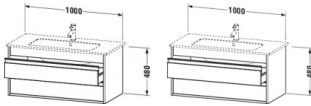

Duravit Ketho Waschtischunterbau wandhängend Nussbaum dunkel Matt 1000x475x480 mm - KT643002121

598,79 € *

* Preise inkl. gesetzlicher MwSt. zzgl. Versandkosten

Marke: Duravit
Bestell-Nr.: DUKT643002121

Duravit Ketho Waschtischunterbau wandhängend Nussbaum dunkel Matt 1000x475x480 mm - KT643002121 von Duravit für #price# bei neuesbad.de kaufen. Kauf auf Rechnung Individuelle Beratung Mehrfach ausgezeichnete Shop jetzt kaufen

Duravit Ketho Waschtischunterbau wandhängend, Nussbaum dunkel Matt, Rechteckig – KT643002121

Details:

- 100 % Qualität: In sorgfältiger Handarbeit und mit modernster Technik komplett in Deutschland gefertigt, für höchste Qualitätsansprüche
- 2 Griffe
- 2 Schubkästen als Vollauszug mit hoher Tragfähigkeit, bieten viel praktischen Stauraum
- Komfortabler Selbsteinzug mit Dämpfung sorgt für ein sanftes Schließen der Schubladen
- Komplett vormontiert und eingestellt
- Mit durchgehender Griffleiste zum einfachen Öffnen und Schließen
- Unempfindlich gegen Feuchtigkeit: Keine offenen Kanten zum Schutz vor Wasser und hoher Luftfeuchtigkeit

weitere Details:

- Duravit Ketho Waschtischunterbau wandhängend
- Nussbaum dunkel Matt
- Dekor
- Anzahl Schubkästen: 2
- Griffleiste Silber
- Siphonausschnitt: Ja
- Schürze: Ja
- Selbsteinzug mit Dämpfung
- Inneneinteilung Optional
- Notwendige Artikel: Waschtisch ME by Starck # 233610

Artikeleigenschaften

Typ:	Waschtischunterschrank
Breite:	1000
Höhe:	480
Farbe:	nussbaum dunkel