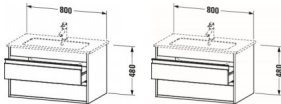

Duravit Ketho Waschtischunterbau wandhängend Betongrau Matt 800x475x480 mm - KT642900707 von Duravit für #price# bei neuesbad.de kaufen. ☐ Kauf auf Rechnung ☐ Individuelle Beratung ☐ Mehrfach ausgezeichnete Shop ☐ jetzt kaufen

Duravit Ketho Waschtischunterbau wandhängend, Betongrau Matt, Rechteckig – KT642900707

Details:

- 100 % Qualität: In sorgfältiger Handarbeit und mit modernster Technik komplett in Deutschland gefertigt, für höchste Qualitätsansprüche
- 2 Griffe
- 2 Schubkästen als Vollauszug mit hoher Tragfähigkeit, bieten viel praktischen Stauraum
- Komfortabler Selbsteinzug mit Dämpfung sorgt für ein sanftes Schließen der Schubladen
- Komplett vormontiert und eingestellt
- Mit durchgehender Griffleiste zum einfachen Öffnen und Schließen
- Unempfindlich gegen Feuchtigkeit: Keine offenen Kanten zum Schutz vor Wasser und hoher Luftfeuchtigkeit

weitere Details:

- Duravit Ketho Waschtischunterbau wandhängend
- Betongrau Matt
- Dekor
- Anzahl Schubkästen: 2
- Griffleiste Silber
- Siphonausschnitt: Ja
- Schürze: Ja
- Selbsteinzug mit Dämpfung
- Inneneinteilung Optional
- Notwendige Artikel: Waschtisch ME by Starck # 233683

Artikeleigenschaften

Typ:	Waschtischunterschrank
Breite:	800
Höhe:	480
Farbe:	betongrau matt
Tiefe:	475