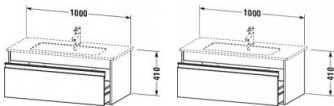

Duravit Ketho Waschtischunterbau wandhängend Leinen Matt 1000x475x410 mm - KT642007575

528,02 € *

* Preise inkl. gesetzlicher MwSt. zzgl. Versandkosten

Marke: Duravit

Bestell-Nr.: DUKT642007575

Duravit Ketho Waschtischunterbau wandhängend Leinen Matt 1000x475x410 mm - KT642007575 von Duravit für #price# bei neuesbad.de kaufen. Kauf auf Rechnung Individuelle Beratung Mehrfach ausgezeichnete Shop jetzt kaufen

Duravit Ketho Waschtischunterbau wandhängend, Leinen Matt, Rechteckig, Anzahl Auszüge: 1 – KT642007575

Details:

- 100 % Qualität: In sorgfältiger Handarbeit und mit modernster Technik komplett in Deutschland gefertigt, für höchste Qualitätsansprüche
- Ein Auszug als Vollauszug mit hoher Tragfähigkeit, bietet viel praktischen Stauraum
- Ein Griff
- Komfortabler Selbsteinzug mit Dämpfung sorgt für ein sanftes Schließen der Schubladen
- Komplett vormontiert und eingestellt
- Mit durchgehender Griffleiste zum einfachen Öffnen und Schließen
- Unempfindlich gegen Feuchtigkeit: Keine offenen Kanten zum Schutz vor Wasser und hoher Luftfeuchtigkeit

weitere Details:

- Duravit Ketho Waschtischunterbau wandhängend
- Anzahl Auszüge: 1
- Leinen Matt
- Dekor
- Griffleiste Silber
- Selbsteinzug mit Dämpfung
- Inneneinteilung Optional
- Notwendige Artikel: Waschtisch ME by Starck # 233610

Artikeleigenschaften

Typ:	Waschtischunterschrank
Breite:	1000
Farbe:	leinen
Tiefe:	475
Höhe:	410